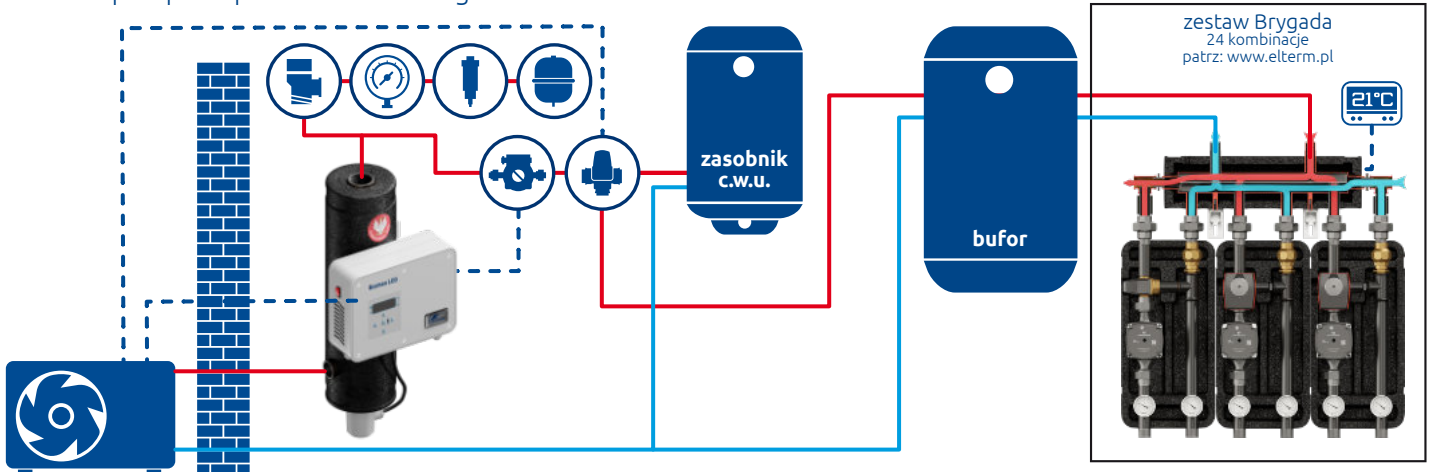

Wariant 1: pompa ciepła monoblok + dogrzewacz Bosman LED

Wariant 2: jako urządzenie samodzielne w oczekiwaniu na montaż pompy ciepła lub innego źródła ciepła

Wariant 3: kocioł gazowy + dogrzewacz Bosman LED

15
modeli
do wyboru