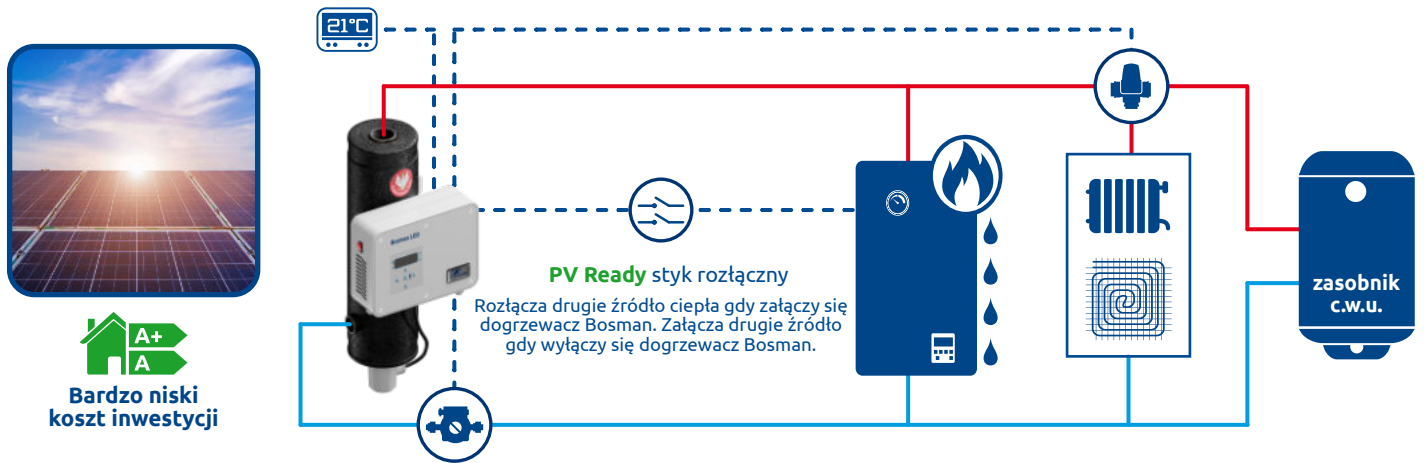

Wariant 1: pompa ciepła monoblok + dogrzewacz Bosman LED

Wariant 2: jako urządzenie samodzielne w oczekiwaniu na montaż pompy ciepła lub innego źródła ciepła

Wariant 3: kocioł gazowy + dogrzewacz Bosman LED

Wariant 4: kocioł na paliwo stałe + dogrzewacz Bosman LED

Bardzo niski koszt inwestycji

Bardzo niski koszt inwestycji

Elektryczne kotły Elterm 30 lat doświadczenia ponad 500 000 zadowolonych klientów w całej Europie