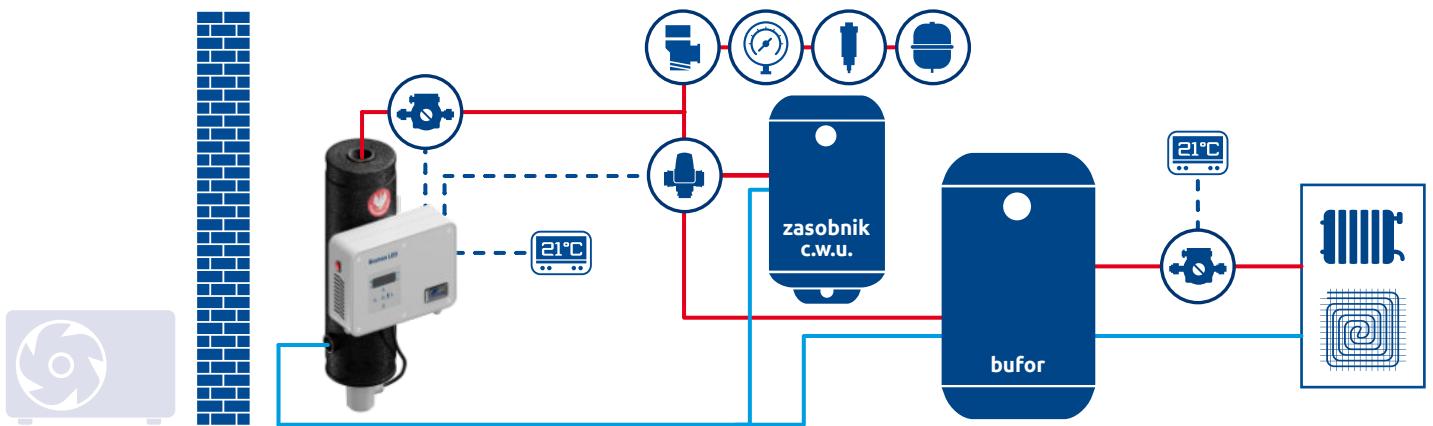

Wariant 1: pompa ciepła monoblok + dogrzewacz Bosman LED

Wariant 2: jako urządzenie samodzielne w oczekiwaniu na montaż pompy ciepła lub innego źródła ciepła

Wariant 3: kocioł gazowy + dogrzewacz Bosman LED

Wariant 4: kocioł na paliwo stałe + dogrzewacz Bosman LED

Bardzo niski koszt inwestycji

Bardzo niski koszt inwestycji

Elektryczne kotły Elterm 30 lat doświadczenia ponad 500 000 zadowolonych klientów w całej Europie

15
modeli
do wyboru