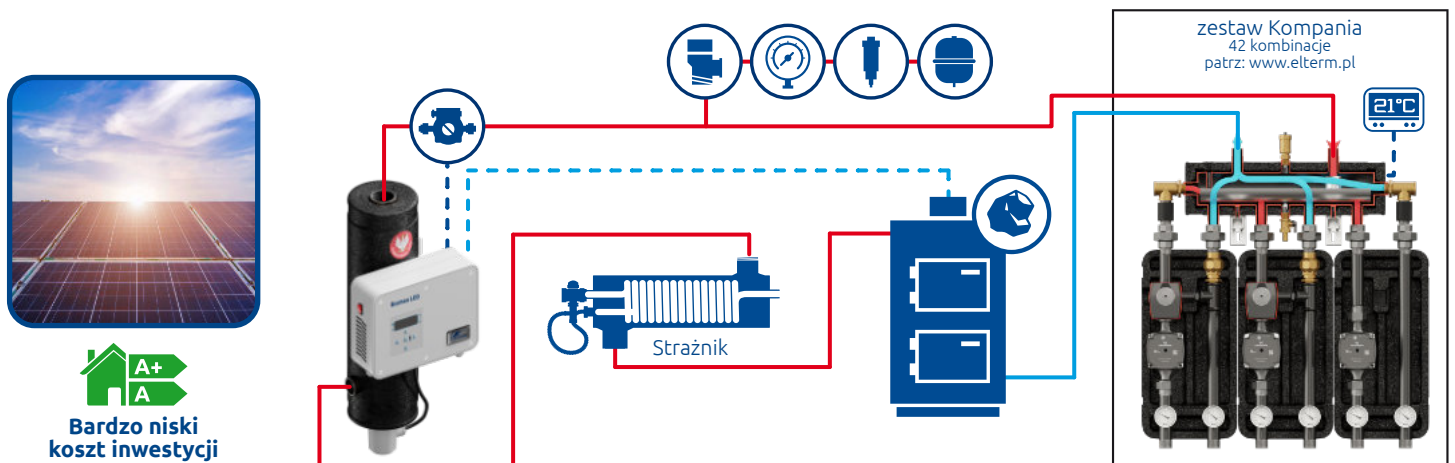

Wariant 1: pompa ciepła monoblok + dogrzewacz Bosman LED

Wariant 2: jako urządzenie samodzielne w oczekiwaniu na montaż pompy ciepła lub innego źródła ciepła

Wariant 3: kocioł gazowy + dogrzewacz Bosman LED

Wariant 4: kocioł na paliwo stałe + dogrzewacz Bosman LED

Bardzo niski koszt inwestycji

Bardzo niski koszt inwestycji

Elektryczne kotły Elterm 30 lat doświadczenia ponad 500 000 zadowolonych klientów w całej Europie

15
modeli
do wyboru